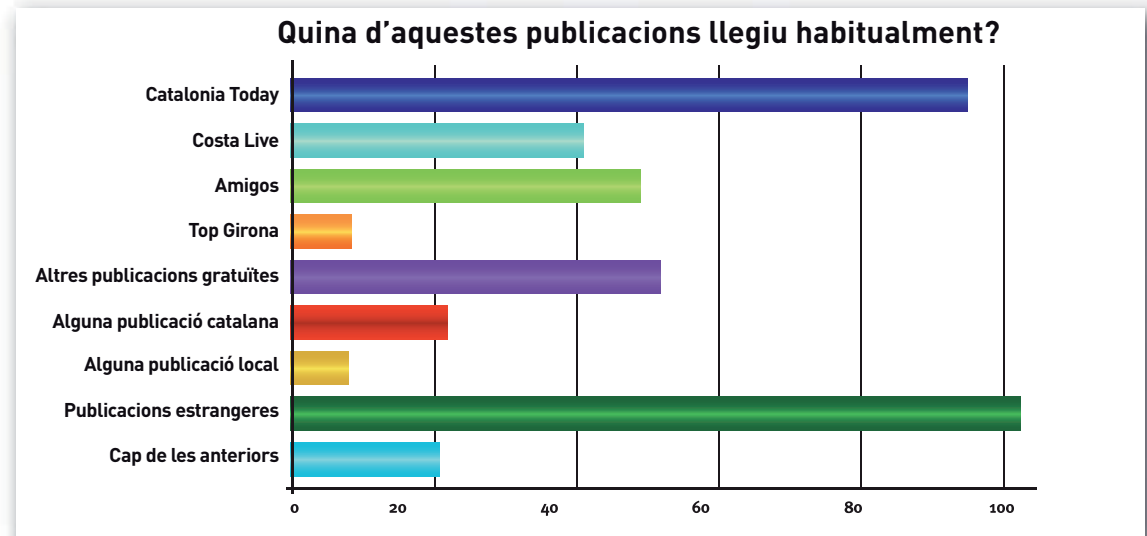

Tenim dos perfils de lectors ben diferenciats:

- Residents estrangers, nadius del nord d'Europa i la Gran Bretanya, majors de 55 anys, amb una segona residència. Tenen una vida associativa molt intensa i tenim acords amb moltes institucions que els agrupen. A Barcelona, el perfil canvia: són estrangers professionals, executius de multinacionals, professors universitaris, emprenedors, etcètera, que no se senten còmodes llegint en català o castellà (o no en saben) i troben en Catalonia Today l'únic mitjà informatiu que els explica aquest país en llengua anglesa.
- Catalans amb un nivell elevat d'anglès (professionals, executius, professors i estudiants de màsters i postgraus, etcètera), que troben cada mes en Catalonia Today continguts frescos per mantenir al dia el seu anglès.

La Generalitat de Catalunya envia exemplars cada mes a les ambaixades, als ministeris d'Afers Estrangers d'arreu del món i als principals organismes de la UE i l'ONU.

English is served
The appetite to learn English continues to grow with a large rise in numbers taking official exams

14.745
lectors

4.915
subscriptors

Una enquesta recent va mostrar que Catalonia Today és molt llegit entre els residents estrangers.